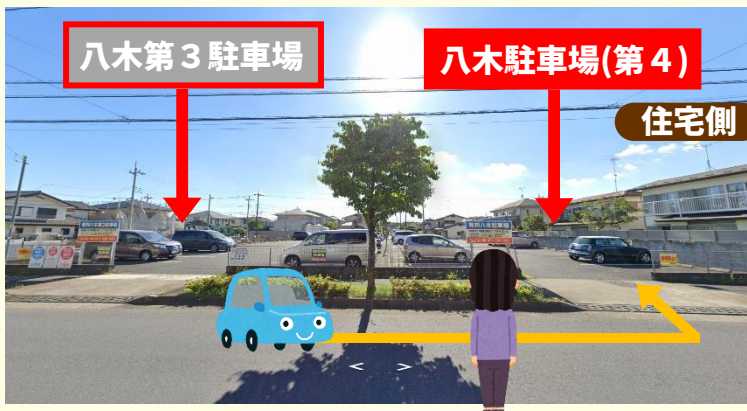

八木駐車場(第4)

※八木第3駐車場ではありません
住所：成瀬台 2-17-3

住宅側 (前向き駐車をお願いします!)

19	20	21	22	23	25	26	27	28	29	30	31	32	33	35	36

18	17	16	15	13	12	11	10	9	8	7	6	5	3	2	1

八木駐車場(第4)